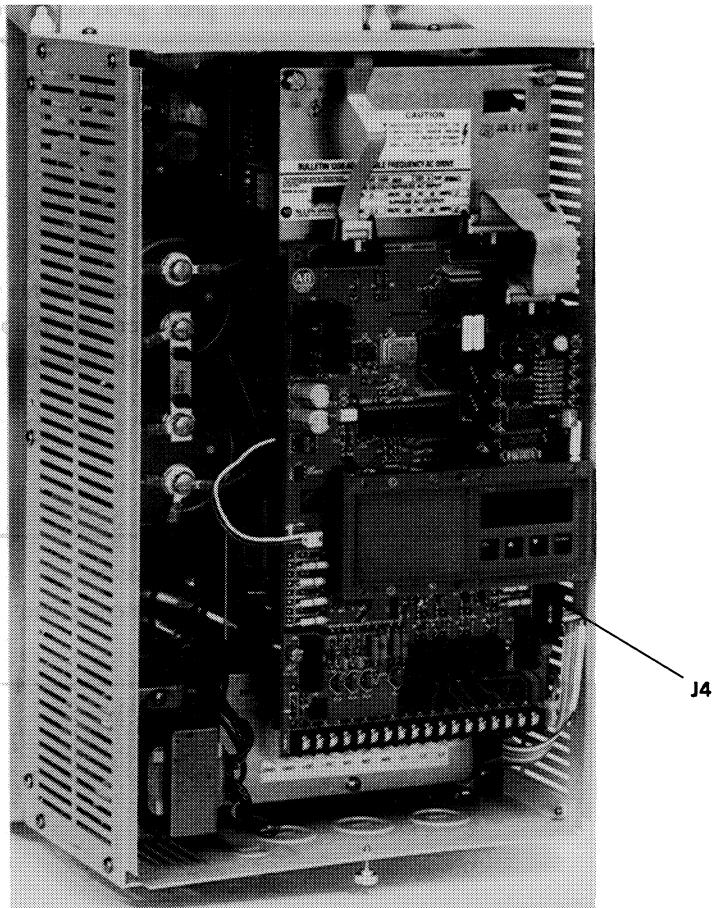

1336-MOD-S1

Connettore per porta seriale

Descrizione

Il connettore per porta seriale per il convertitore 1336 prevede 3 collegamenti tipo D per le seguenti opzioni:

Convertitore 1336-MOD-E1, Terminale portatile

Convertitore 1336-MOD-E2, Monitor remoto

Convertitore 1336-MOD-G3, Remoto I/O adapter

Le diverse porte del connettore consentono di far funzionare contemporaneamente tutte e tre le opzioni. Il gruppo va montato sulla base dello chassis del convertitore 1336. Per le custodie NEMA tipo 1, il gruppo consente di inserire le tre opzioni direttamente nei connettori tipo D. Ciascun kit comprende:

Installazione

FASE 1 - Rimuovere le tre viti che fissano la piastra di copertura al telaio del convertitore 1336. Scartare la piastra di copertura e due delle viti.

FASE 2 - Installare il gruppo porta seriale usando le due viti di fissaggio. Reinstallare la vite della piastrina di copertura laterale per fissare la piastrina di copertura al telaio del convertitore.

INSTALLAZIONE (CONT.)

FASE 3 - Rimuovere il coperchio del convertitore e collegare ad innesto il cavo a nastro per porta seriale nel connettore polarizzato J4 sulla scheda principale controllo. Rimontare il coperchio del convertitore.