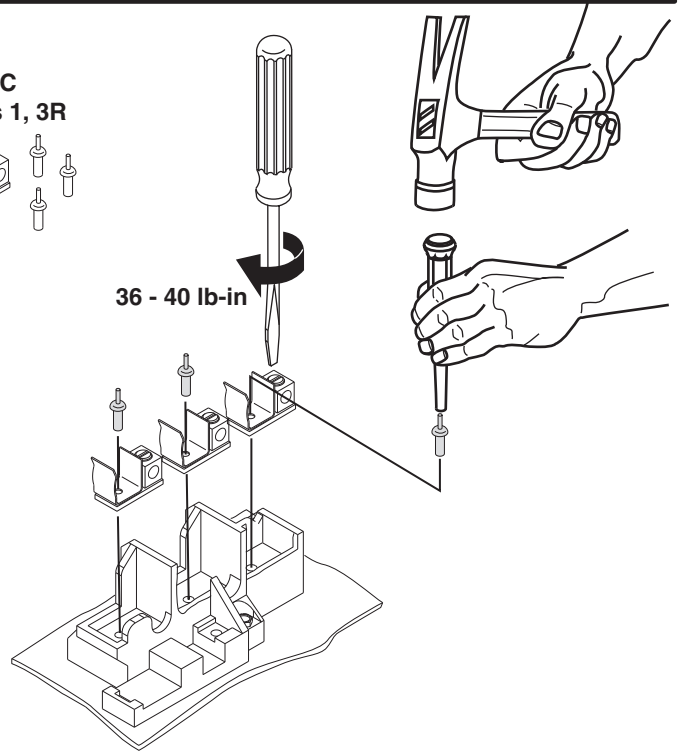

### 30A Class R Fuse Clip Kit

**1401-N78**

**30A - 250VAC**

**Enclosure Types 1, 3R**

Discard

36 - 40 lb-in