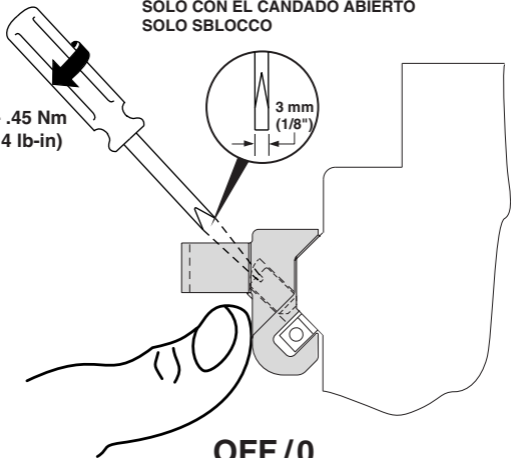

LOCK OFF ONLY
BLOCCAGE UNIQUEMENT
NUR BEI OFFENEM SCHLOSS
SÓLO CON EL CANDADO ABIERTO
SOLO SBLOCCO

.35 - .45 Nm
(3 - 4 lb-in)

OFF / 0

5.0 - 7.0 mm Ø
(3/16" - 9/32" Ø)