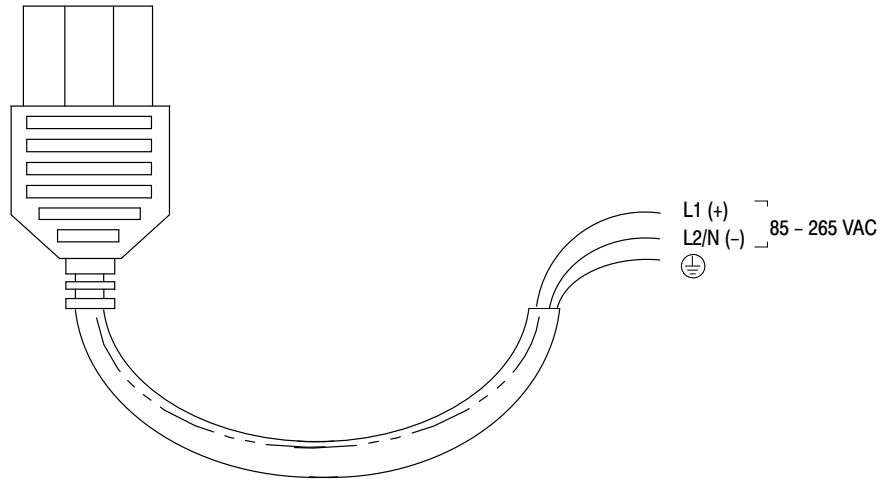

MicroLogix™ 1000 Demo Case Power Cable

(Part Number 26206-008-02)

Wiring the Power Cable

	Wire Color	Couleur du fil	Drahtfarbe	Colore del filo	Color de cable
L1 (+)	Brown	Brun	Braun	Marrone	Marrón
L2/N (-)	Blue	Bleu	Blau	Blu	Azul
⊕	Yellow/green	Jaune/vert	Gelb/grün	Giallo/verde	Amarillo/verde