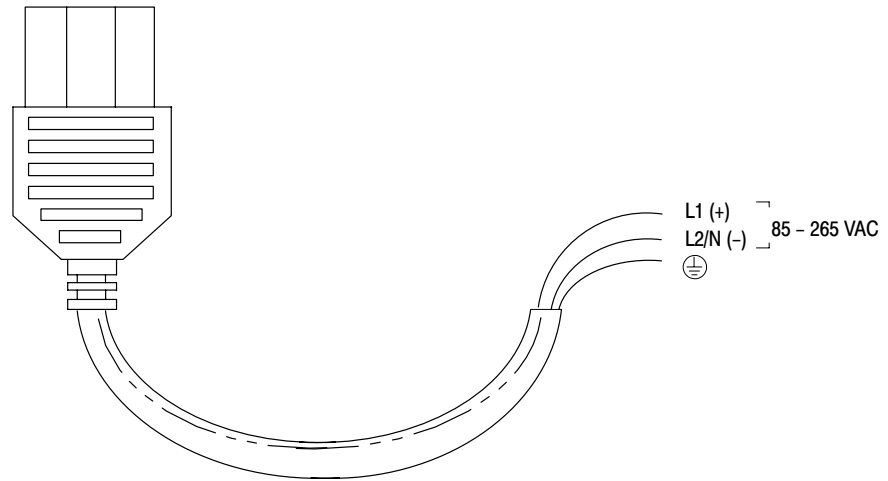

MicroLogix™ 1000 Demo Case Power Cable

(Part Number 26206-008-02)

Wiring the Power Cable

	Wire Color	Couleur du fil	Drahtfarbe	Colore del filo	Color de cable
L1 (+)	Brown	Brun	Braun	Marrone	Marrón
L2/N (-)	Blue	Bleu	Blau	Blu	Azul
⊕	Yellow/green	Jaune/vert	Gelb/grün	Giallo/verde	Amarillo/verde