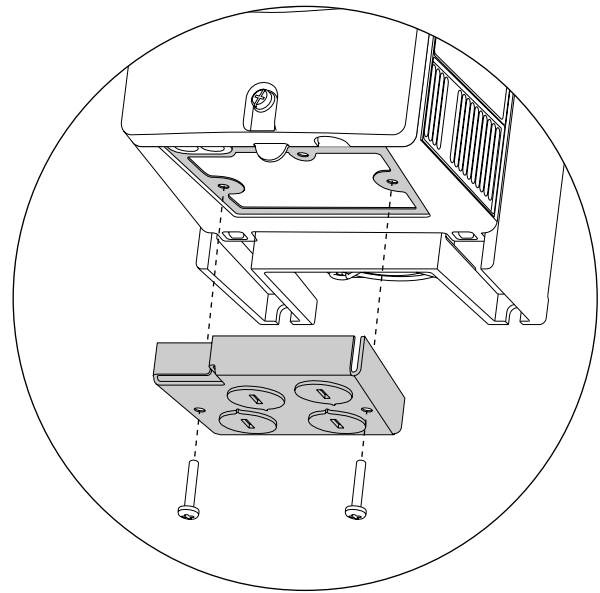

PowerFlex 70 Conduit Plate
 Kabelanschlussplatte für PowerFlex 70
 Platine passe-câble du PowerFlex 70
 Piastra passacavi PowerFlex 70
 Tapa de cables del PowerFlex 70
 PowerFlex 70 geleidingsplaat
 Tampa para Dutos do PowerFlex 70

Installation Instructions
Installationsanleitung
Installation
Instalazione
Instalación
Instructies
Instalação

20A-CP-A
 20A-CP-B
 20A-CP-C
 20A-CP-D

Allen-Bradley Motors