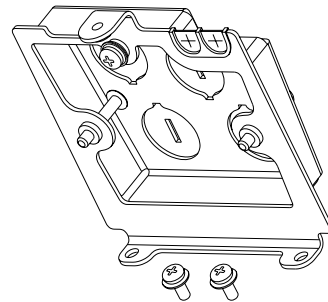

PowerFlex 70 Conduit Plate
 Kabelanschlussplatte für PowerFlex 70
 Platine passe-câble du PowerFlex 70
 Piastra passacavi PowerFlex 70
 Tapa de cables del PowerFlex 70
 PowerFlex 70 geleidingsplaat
 Tampa para Dutos do PowerFlex 70

Installation Instructions
Installationsanleitung
Installation
Instalazione
Instalación
Instructies
Instalação

20A-CP-A
 20A-CP-B
 20A-CP-C
 20A-CP-D

Allen-Bradley Motors