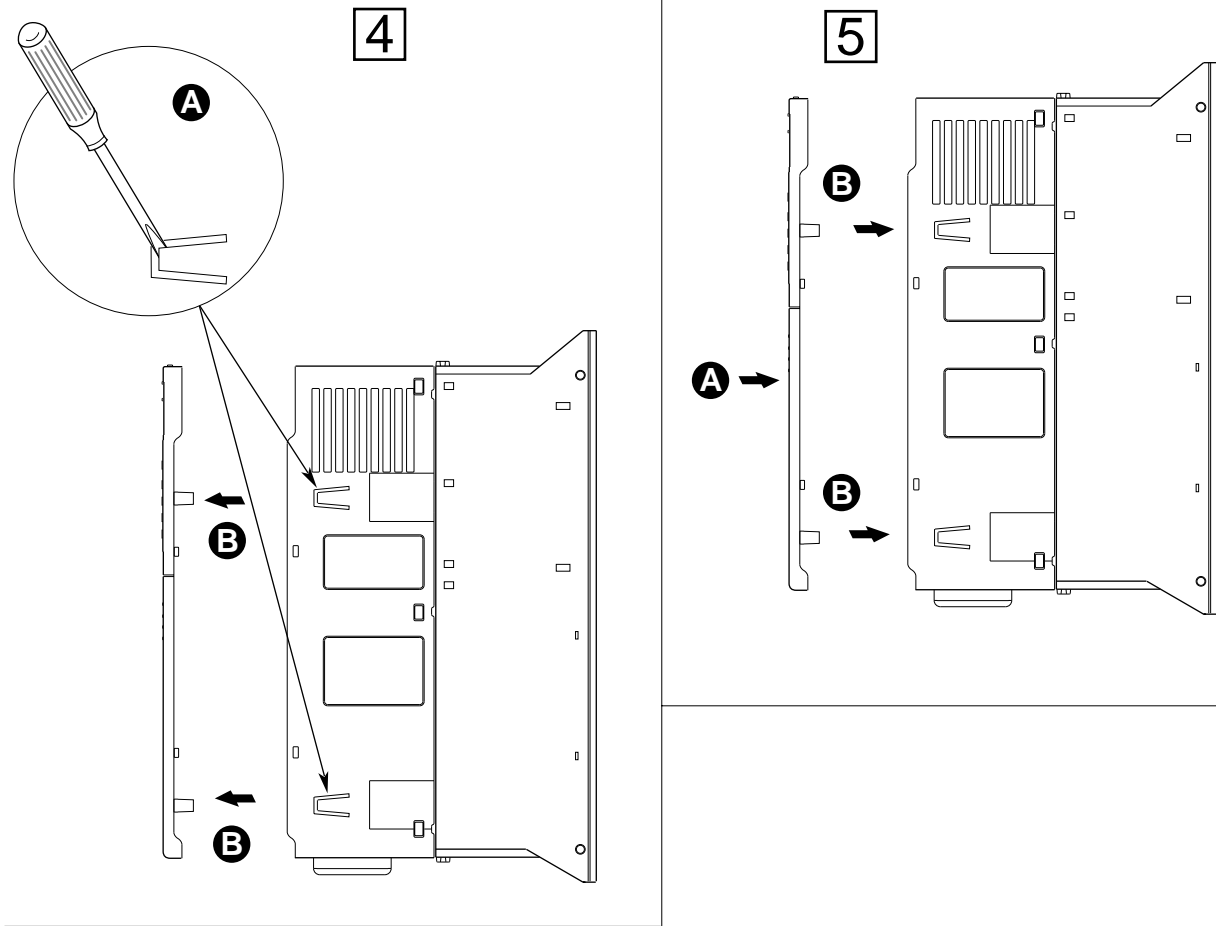

PowerFlex 700/700S Frame 2...4 Front Cover Replacement  
PowerFlex 700/700S Frame 2...4: Austausch des Frontdeckels  
Remplacement du panneau avant du PowerFlex 700/700S (coffret 2...4)  
PowerFlex 700/700S Frame 2...4, sostituzione coperchio frontale  
Reemplazo de la tapa frontal del PowerFlex 700/700S tamaño 2...4  
PowerFlex 700/700S Frame 2...4 voordeksel vervanging  
PowerFlex 700/700S - Gabinete 2...4 - Substituição da Tampa Frontal