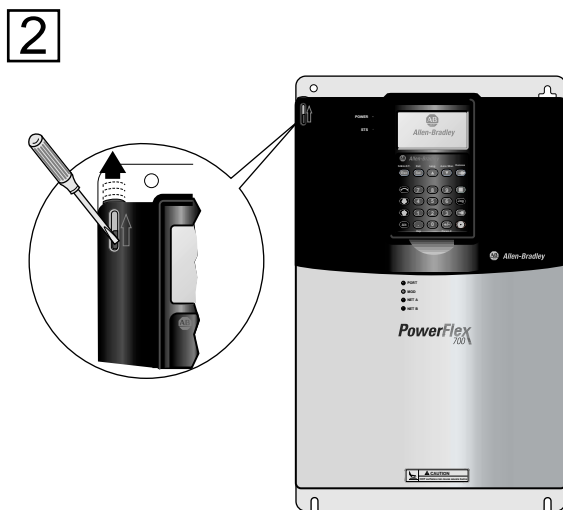

PowerFlex 700/700S Frame 2...4 Front Cover Replacement  
PowerFlex 700/700S Frame 2...4: Austausch des Frontdeckels  
Remplacement du panneau avant du PowerFlex 700/700S (coffret 2...4)  
PowerFlex 700/700S Frame 2...4, sostituzione coperchio frontale  
Reemplazo de la tapa frontal del PowerFlex 700/700S tamaño 2...4  
PowerFlex 700/700S Frame 2...4 voordeksel vervanging  
PowerFlex 700/700S - Gabinete 2...4 - Substituição da Tampa Frontal