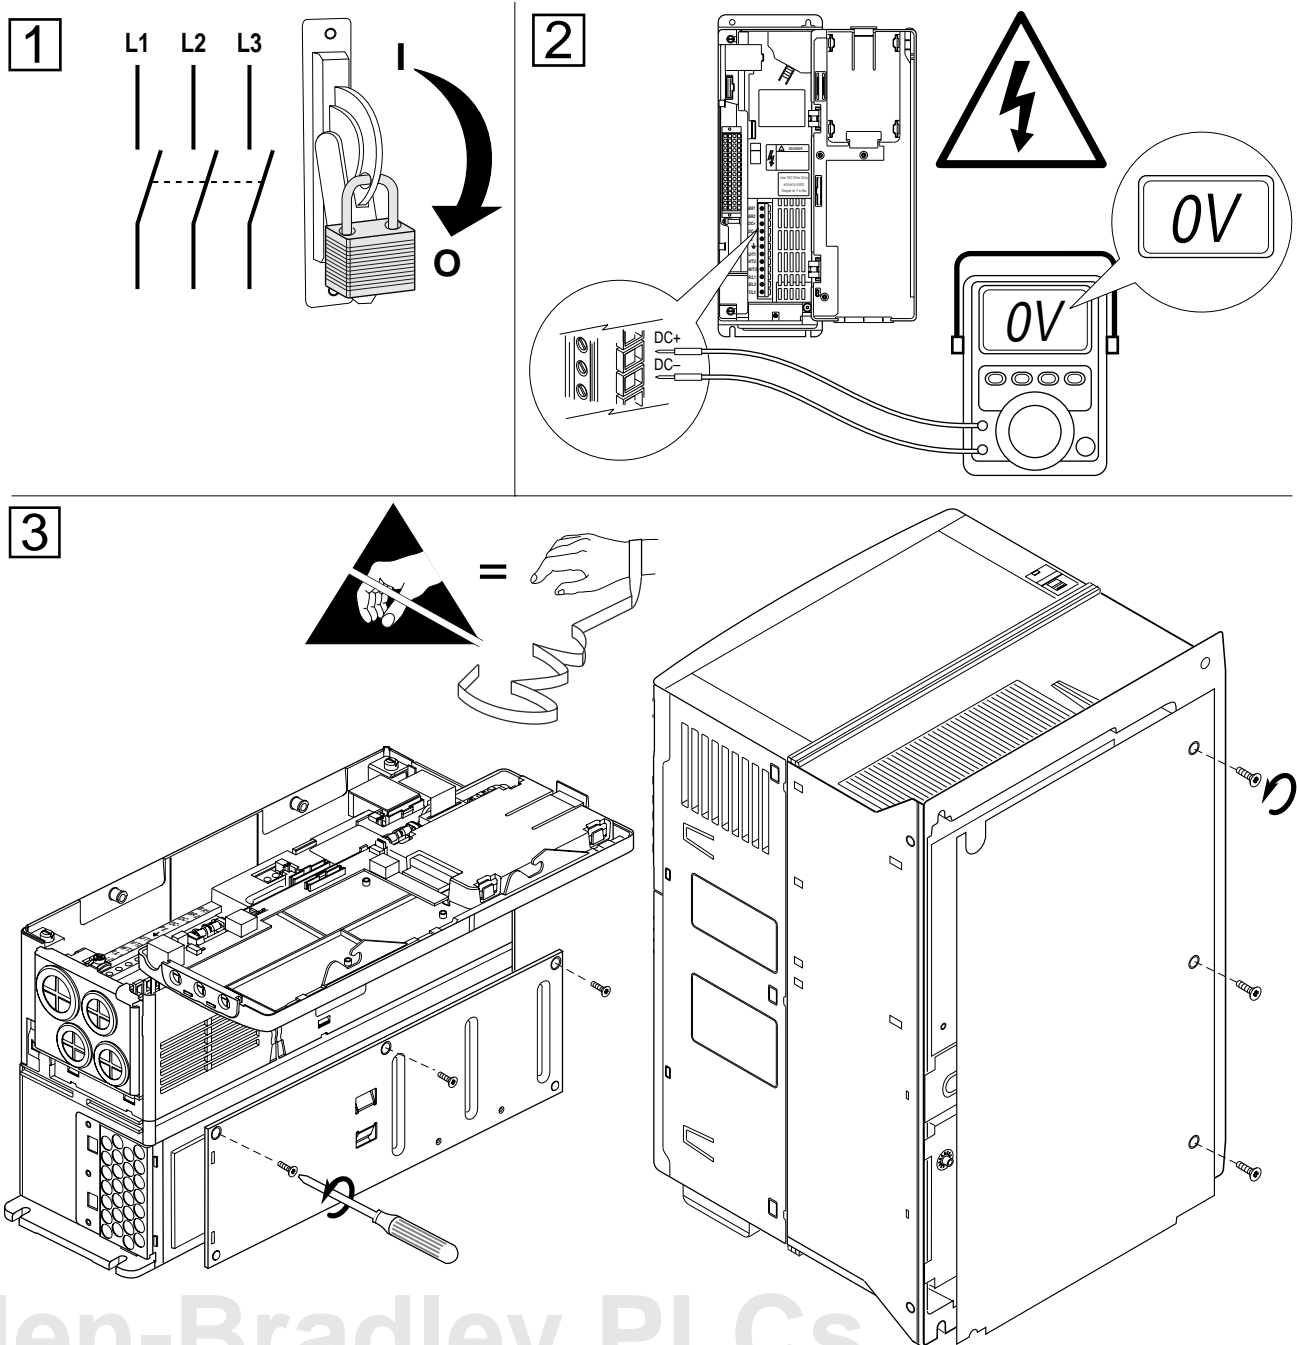

Installation Instructions
Installationsanleitung
Notice d'installation
Installazione
Instalación
Instrucções
Instalação

PowerFlex 700 Internal Dynamic Brake Kits
Interne Bremswiderstände für PowerFlex 700
Kits de Freinage Dynamique Interne pour PowerFlex 700
Kit Interno per Frenatura Dinamica PowerFlex 700
Accesorio para Freno Dinámico Interno
PowerFlex 700 Interne Dynamische-remsets
Kits de Frenagem Dinâmica Interna do PowerFlex 700

Allen-Bradley PLCs

Frame 0
Baugröße 0
Taille 0
Quadro 0
Tamaño 0
Frame 0
Gabinete 0

Frame 1
Baugröße 1
Taille 1
Quadro 1
Tamaño 1
Frame 1
Gabinete 1

Frame 2
 Baugröße 2
 Taille 2
 Quadro 2
 Tamaño 2
 Frame 2
 Gabinete 2