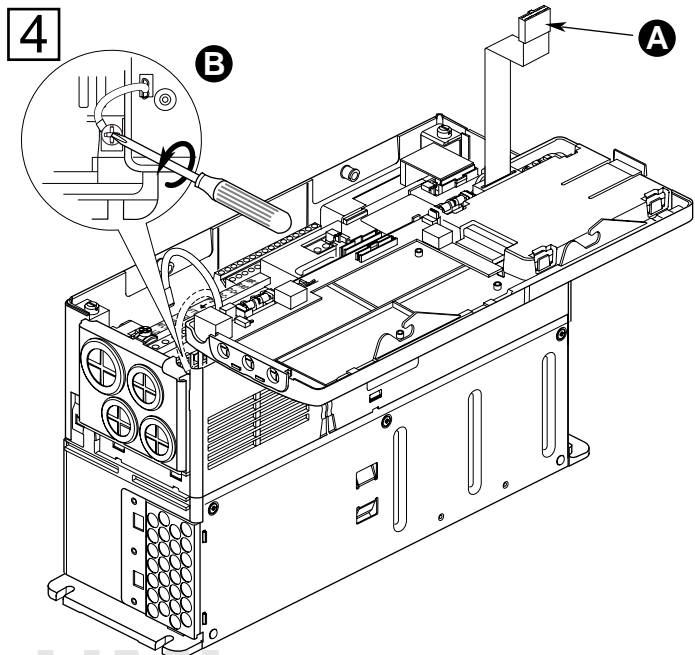

PowerFlex 700/700S Frame 0/1 Front Cover Replacement
PowerFlex 700/700S Frame 0/1: Austausch des Frontdeckels
Remplacement du panneau avant du PowerFlex 700/700S (coffret 0/1)
PowerFlex 700/700S Frame 0/1, sostituzione coperchio frontale
Reemplazo de la tapa frontal del PowerFlex 700/700S tamaño 0/1
PowerFlex 700/700S Frame 0/1 voordeksel vervanging
PowerFlex 700/700S - Gabinete 0/1 - Substituição da Tapa Frontal