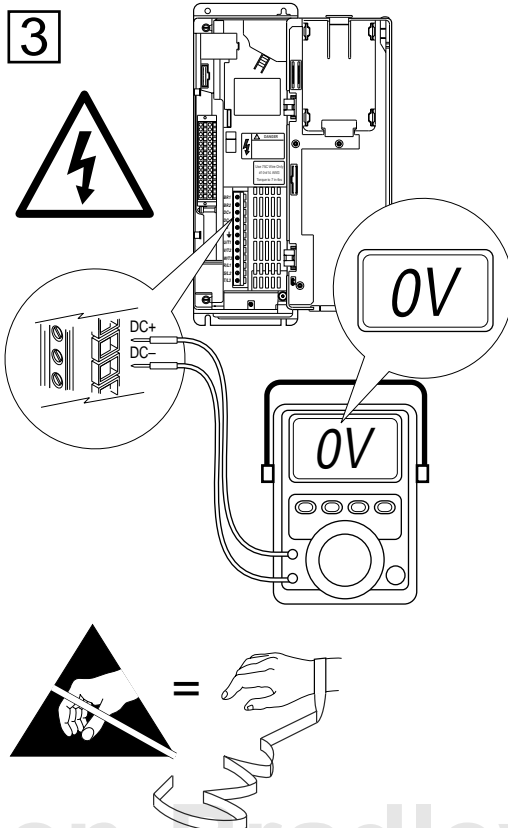

PowerFlex 700/700S Frame 0/1 Front Cover Replacement
PowerFlex 700/700S Frame 0/1: Austausch des Frontdeckels
Remplacement du panneau avant du PowerFlex 700/700S (coffret 0/1)
PowerFlex 700/700S Frame 0/1, sostituzione coperchio frontale
Reemplazo de la tapa frontal del PowerFlex 700/700S tamaño 0/1
PowerFlex 700/700S Frame 0/1 voordeksel vervanging
PowerFlex 700/700S - Gabinete 0/1 - Substituição da Tapa Frontal