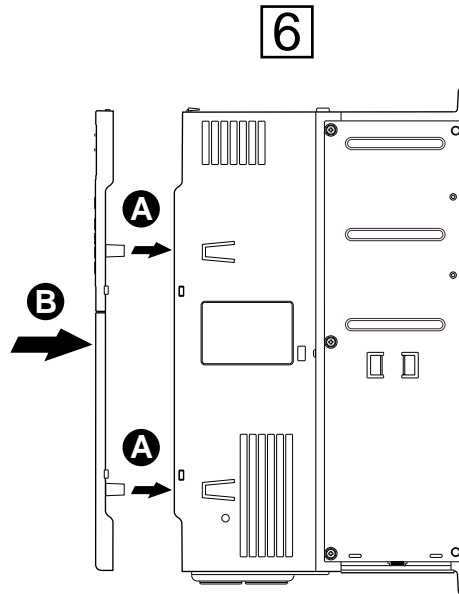

PowerFlex 700/700S Frame 0/1 Front Cover Replacement
PowerFlex 700/700S Frame 0/1: Austausch des Frontdeckels
Remplacement du panneau avant du PowerFlex 700/700S (coffret 0/1)
PowerFlex 700/700S Frame 0/1, sostituzione coperchio frontale
Reemplazo de la tapa frontal del PowerFlex 700/700S tamaño 0/1
PowerFlex 700/700S Frame 0/1 voordeksel vervanging
PowerFlex 700/700S - Gabinete 0/1 - Substituição da Tapa Frontal