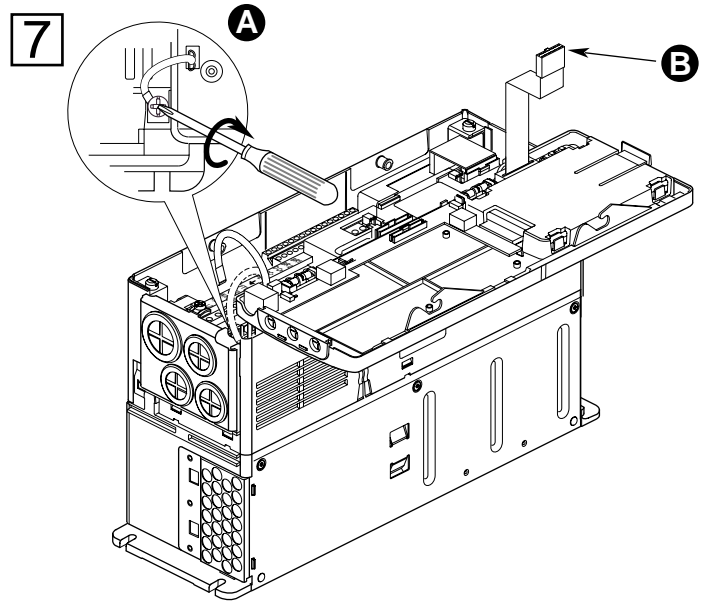

PowerFlex 700/700S Frame 0/1 Front Cover Replacement
PowerFlex 700/700S Frame 0/1: Austausch des Frontdeckels
Remplacement du panneau avant du PowerFlex 700/700S (coffret 0/1)
PowerFlex 700/700S Frame 0/1, sostituzione coperchio frontale
Reemplazo de la tapa frontal del PowerFlex 700/700S tamaño 0/1
PowerFlex 700/700S Frame 0/1 voordeksel vervanging
PowerFlex 700/700S - Gabinete 0/1 - Substituição da Tapa Frontal