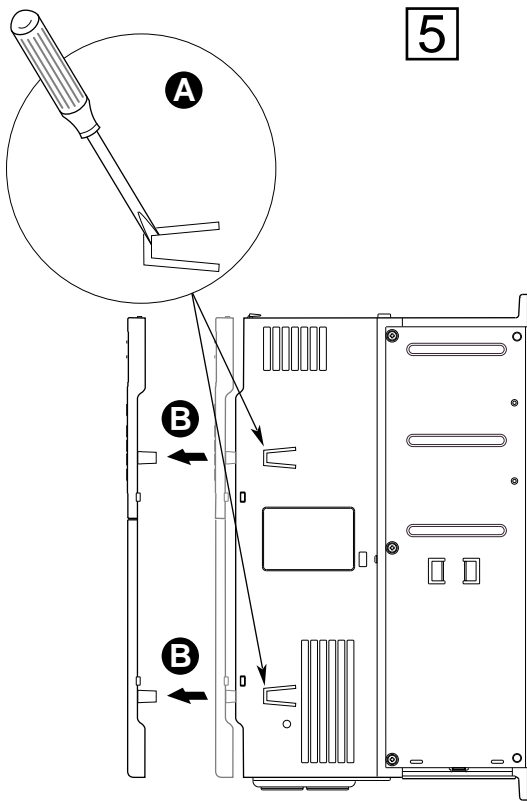

PowerFlex 700/700S Frame 0/1 Front Cover Replacement
PowerFlex 700/700S Frame 0/1: Austausch des Frontdeckels
Remplacement du panneau avant du PowerFlex 700/700S (coffret 0/1)
PowerFlex 700/700S Frame 0/1, sostituzione coperchio frontale
Reemplazo de la tapa frontal del PowerFlex 700/700S tamaño 0/1
PowerFlex 700/700S Frame 0/1 voordeksel vervanging
PowerFlex 700/700S - Gabinete 0/1 - Substituição da Tapa Frontal