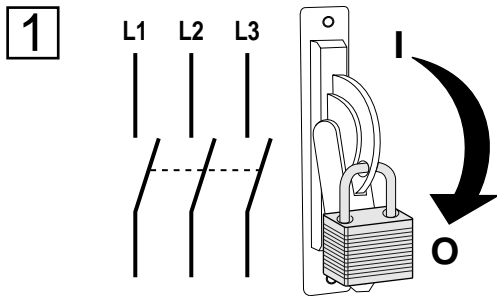

PowerFlex 700/700S Frame 0/1 Front Cover Replacement
PowerFlex 700/700S Frame 0/1: Austausch des Frontdeckels
Remplacement du panneau avant du PowerFlex 700/700S (coffret 0/1)
PowerFlex 700/700S Frame 0/1, sostituzione coperchio frontale
Reemplazo de la tapa frontal del PowerFlex 700/700S tamaño 0/1
PowerFlex 700/700S Frame 0/1 voordeksel vervanging
PowerFlex 700/700S - Gabinete 0/1 - Substituição da Tapa Frontal