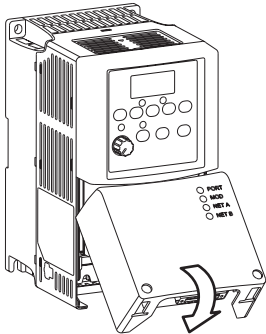

Wacht drie minuten zodat de condensators zich kunnen ontladen tot een veilig niveau.

Espera três minutos para que os capacitores descarreguem a níveis seguros de tensão.

Allen-Bradley Motors

3

4

5

6

7