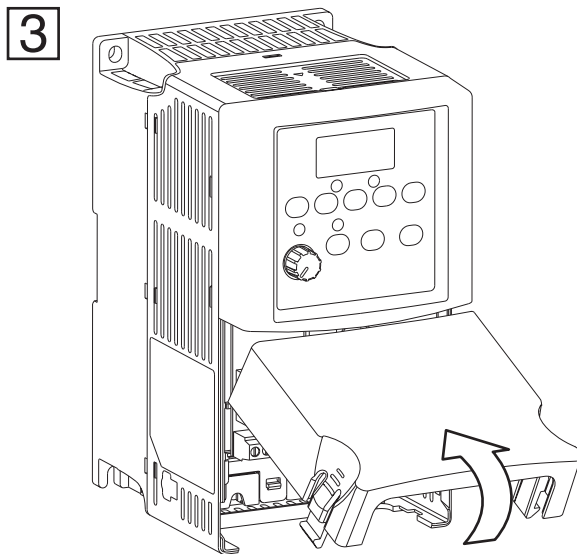

Wait three minutes for capacitors to discharge to safe voltage levels.

Drei Minuten warten, bis die Kondensatoren sich auf eine sichere Spannung entladen haben.

Attendre trois minutes pour s'assurer que les condensateurs se sont déchargés jusqu' à des niveaux de tension sans danger.

Attendere tre minuti affinché i condensatori si scarichino fino a raggiungere un livello di tensione sicuro.

Espere tres minutos a que los condensadores se descarguen a niveles seguros de tensión; de lo contrario puede sufrir lesiones o incluso la muerte.

Wacht drie minuten zodat de condensators zich kunnen ontladen tot een veilig niveau.

Espere três minutos para que os capacitores descarreguem a níveis seguros de tensão.