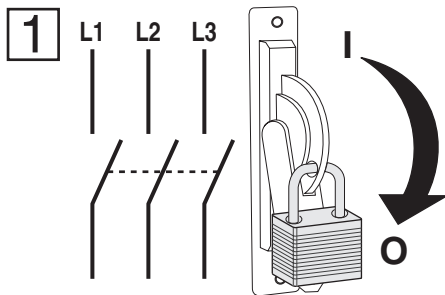

PowerFlex 40 Communication Adapter Cover
PowerFlex 40 Kommunikationsadapter-Abdeckung
Capot de l'adaptateur de communication PowerFlex 40
Copertura per adattatori di comunicazione - PowerFlex 40
Cubierta del Adaptador de Comunicaciones PowerFlex 40
Communicatieadapterdeksel PowerFlex 40
Tampa do adaptador comunicação do PowerFlex 40

Installation Instructions
Installationsanleitung
Installation
Installazione
Instalación
Instructies
Instalação

Wait three minutes for capacitors to discharge to safe voltage levels.

Drei Minuten warten, bis die Kondensatoren sich auf eine sichere Spannung entladen haben.