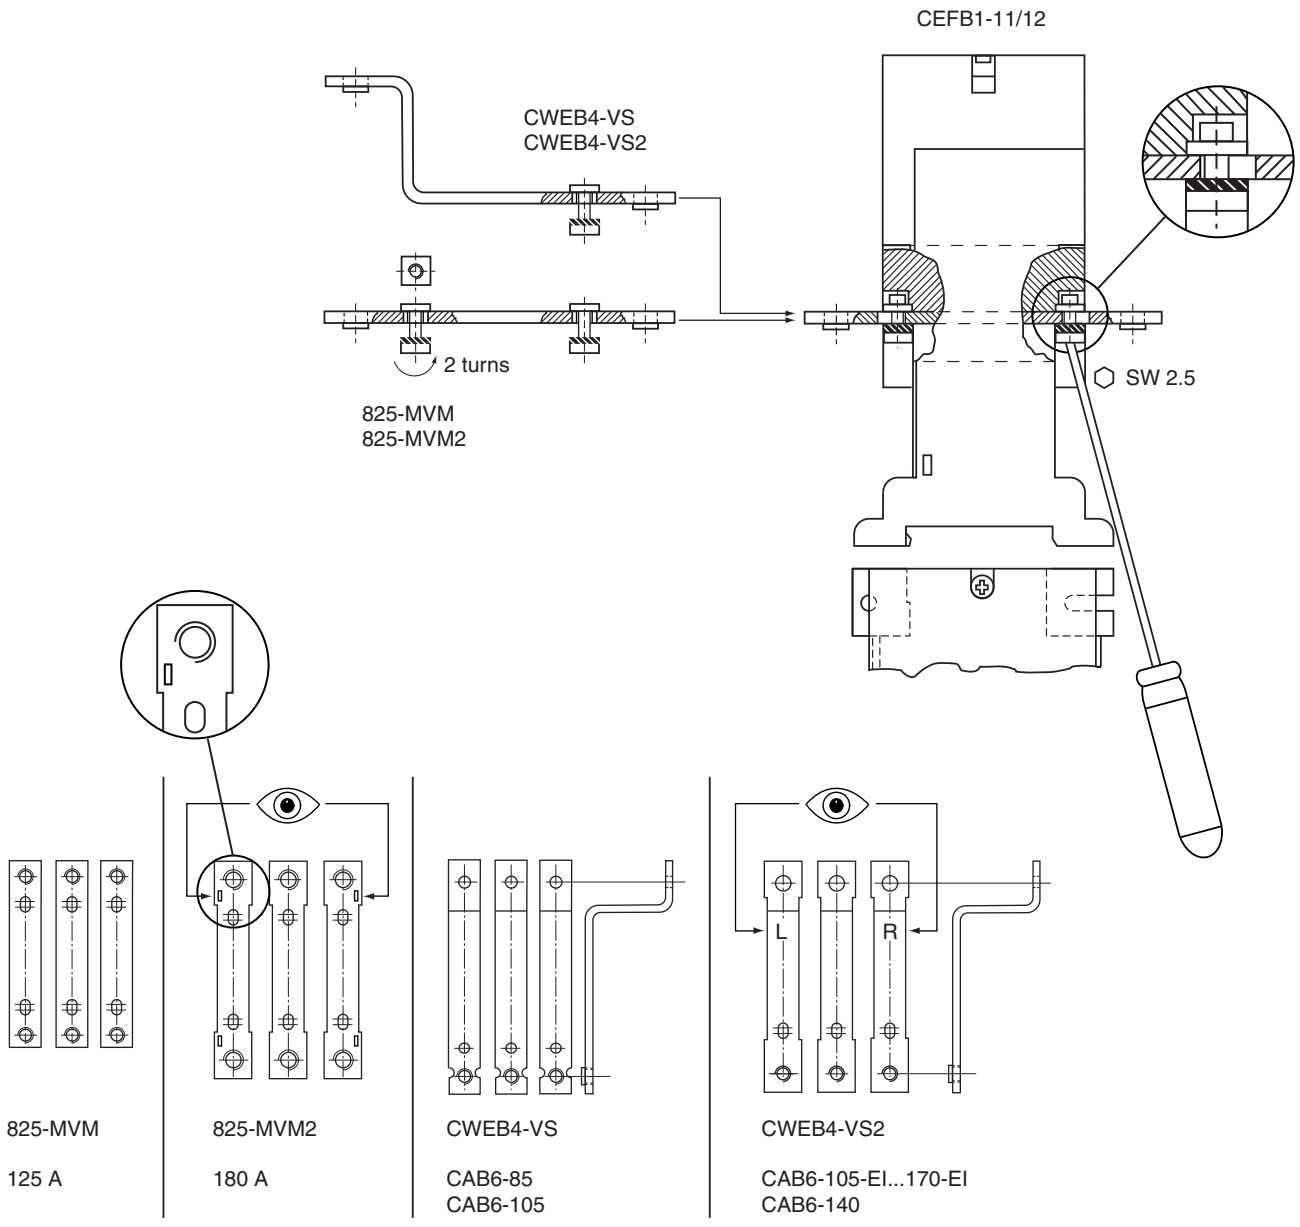

### Montageanleitung

Achtung: Vor Installations- oder Servicearbeiten Stromversorgung unterbrechen, um Unfälle zu vermeiden.

### Instruction de montage

Attention: Avant le montage et la mise en service, couper l'alimentation secteur afin d'éviter tout accident.

### Istruzione per il montaggio

Attenzione: Per prevenire infortuni, togliere tensione prima dell'installazione o manutenzione.

### Instrucción de montaje

Atención: Desconectar la alimentación eléctrica antes de realizar el montaje y la puesta en servicio, con el objeto de evitar accidentes.

**CEFB1-11/12**  
**825-MVM**  
**825-MVM2**  
**CWEB4-VS**  
**CWEB4-VS2**